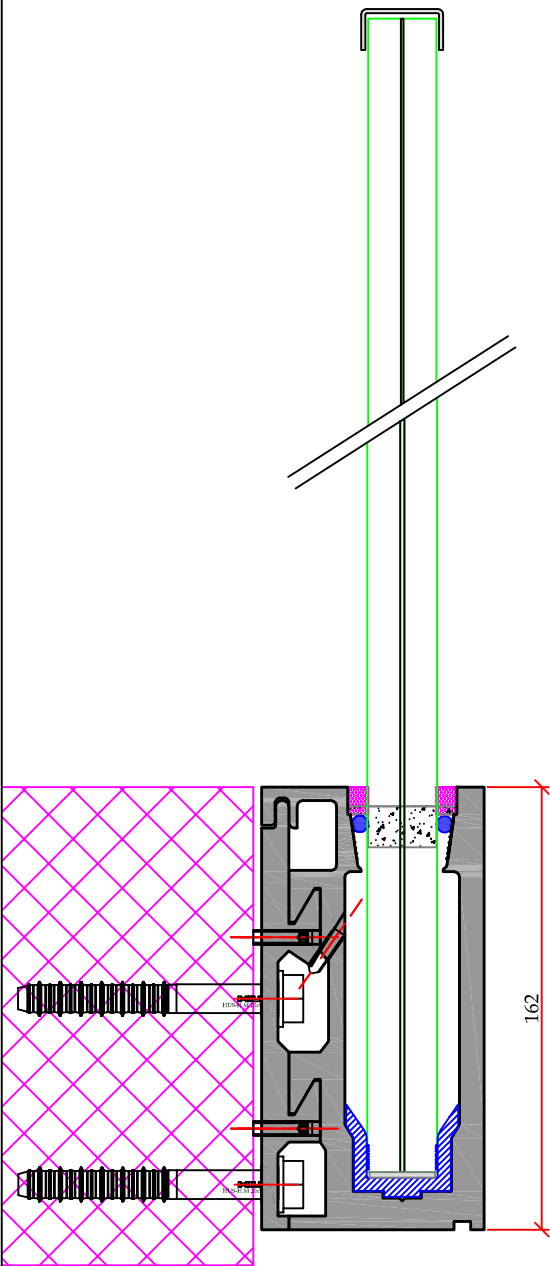

# DEM 40

SERRUTECH

157