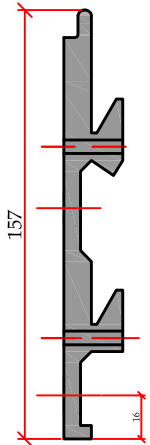

# DEM 40

SERRUTECH

157