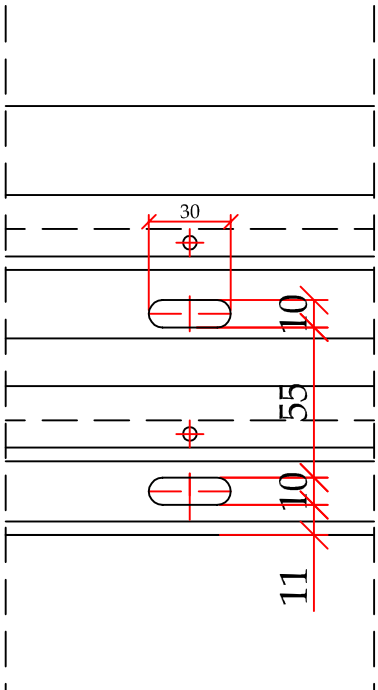

# DEM 40

SERRUTECH

157